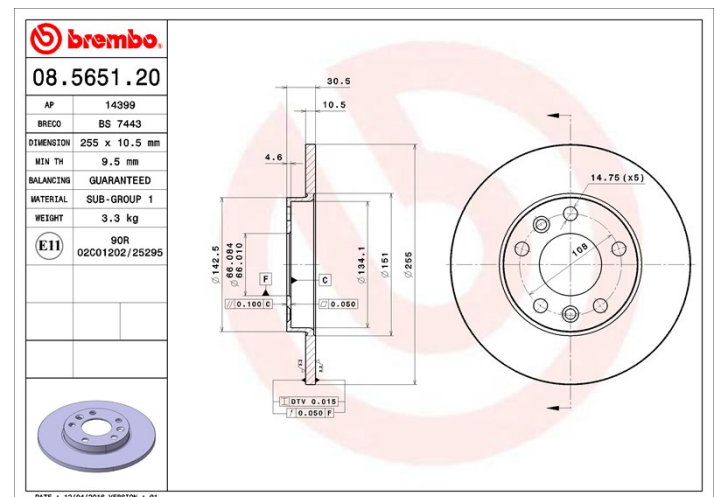

Dati tecnici disco

Assale Posteriore

Diametro
255 mm

Altezza totale (A)
30,6 mm

Diametro di centraggio (B)
66 mm

Numero fori (C)
5

Spessore (TH)
10,5 mm

Spessore min.
9,5 mm

Coppia di serraggio 
Nm

Unità per scatola
2

Codice EAN
8020584565124

Codici marchi

Brembo
08.5651.20

AP
14399

Breco
BS 7443

Specifiche tecniche