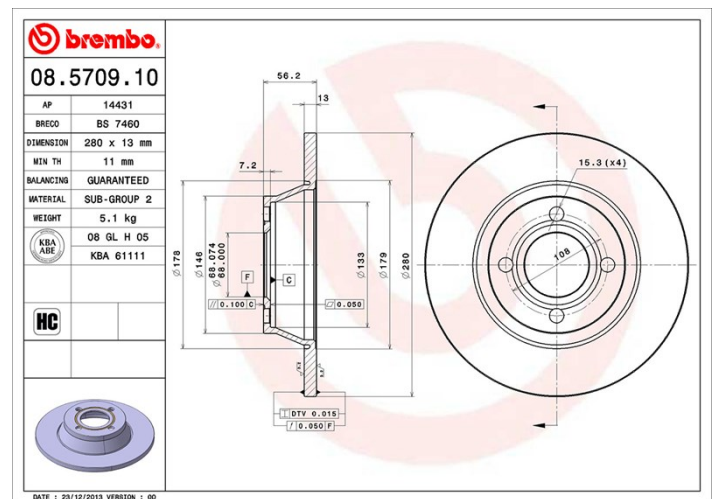

Dati tecnici disco

Assale Anteriore

Diametro
280 mm

Altezza totale (A)
56,2 mm

Diametro di centraggio (B)
68 mm

Numero fori (C)
4

Spessore (TH)
13 mm

Spessore min.
11 mm

Coppia di serraggio
120 Nm

Unità per scatola
2

Codice EAN
8020584570913

Codici marchi

Brembo
08.5709.10

AP
14431

Breco
BS 7460

Specifiche tecniche