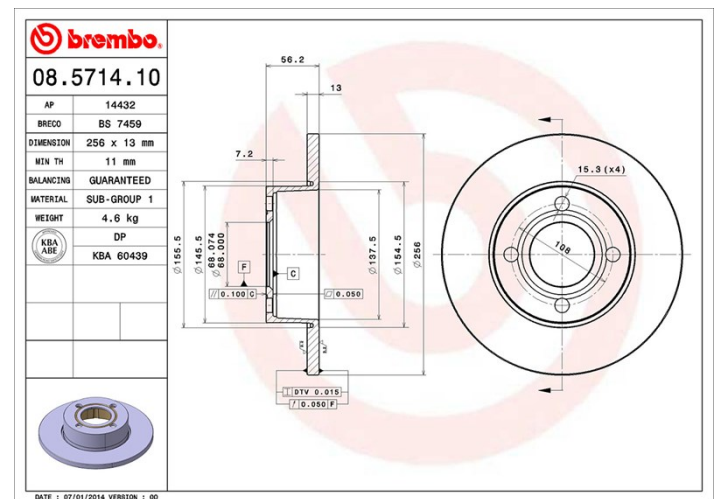

Dati tecnici disco

Assale Anteriore

Diametro
256 mm

Altezza totale (A)
56,2 mm

Diametro di centraggio (B)
68 mm

Numero fori (C)
4

Spessore (TH)
13 mm

Spessore min.
11 mm

Coppia di serraggio
120 Nm

Unità per scatola
2

Codice EAN
8020584571415

Codici marchi

Brembo
08.5714.10

AP
14432

Breco
BS 7459

Specifiche tecniche