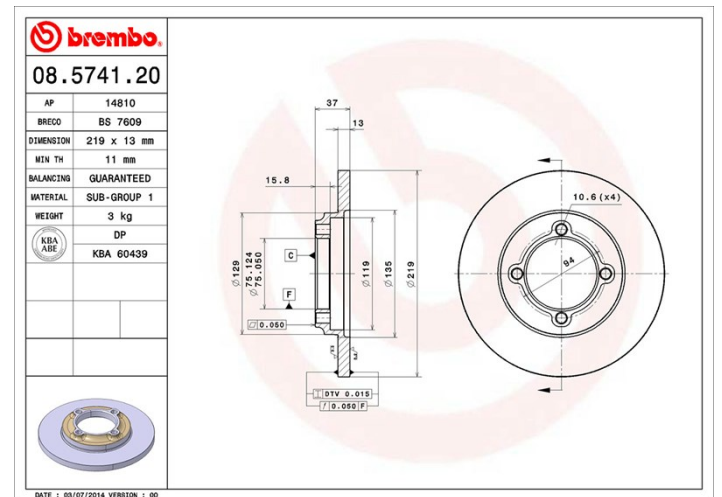

Dati tecnici disco

Assale Anteriore

Diametro
219 mm

Altezza totale (A)
37 mm

Diametro di centraggio (B)
75 mm

Numero fori (C)
4

Spessore (TH)
13 mm

Spessore min.
11 mm

Coppia di serraggio
98 Nm

Unità per scatola
2

Codice EAN
8020584574126

Codici marchi

Brembo
08.5741.20

AP
14810

Breco
BS 7609

Specifiche tecniche