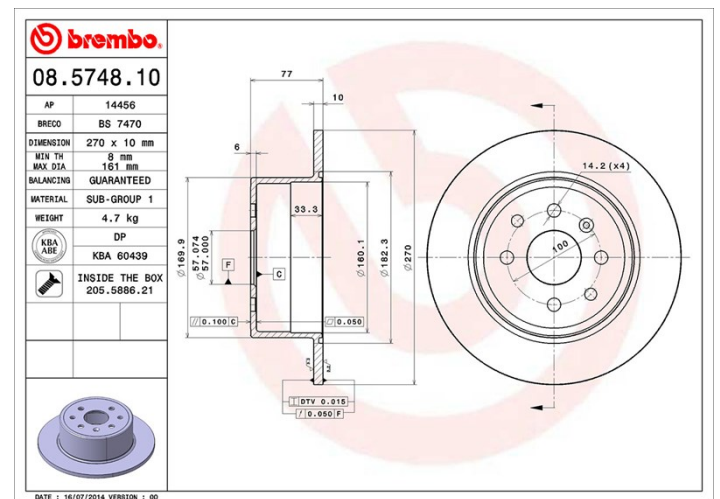

## Dati tecnici disco

**Assale** Posteriore

**Diametro**  
270 mm

**Altezza totale (A)**  
77 mm

**Diametro di centraggio (B)**  
57 mm

**Numero fori (C)**  
4

**Spessore (TH)**  
10 mm

**Spessore min.**  
8 mm

**Coppia di serraggio**   
110 Nm

**Unità per scatola**  
2

**Codice EAN**  
8020584574812

## Specifiche tecniche