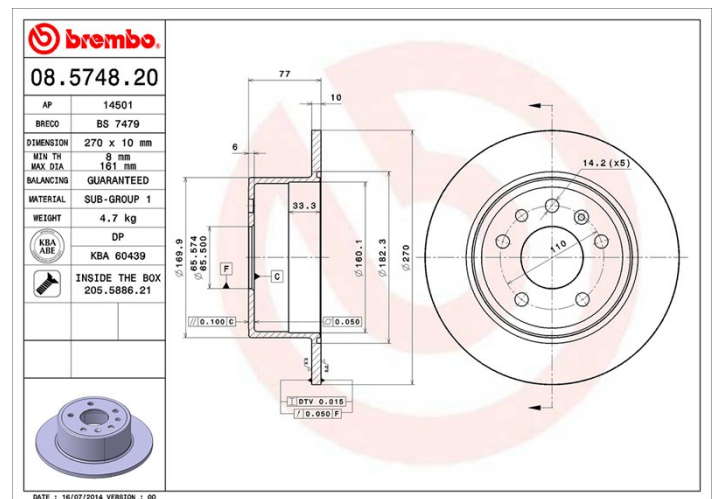

Dati tecnici disco

Assale Posteriore

Diametro
270 mm

Altezza totale (A)
77 mm

Diametro di centraggio (B)
65,5 mm

Numero fori (C)
5

Spessore (TH)
10 mm

Spessore min.
8 mm

Coppia di serraggio
110 Nm

Unità per scatola
2

Codice EAN
8020584574829

Codici marchi

Brembo
08.5748.20

AP
14501

Breco
BS 7479

Specifiche tecniche