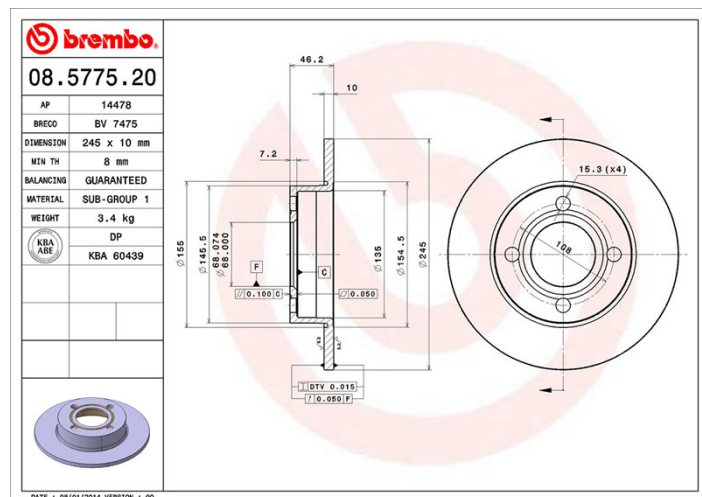

Dati tecnici disco

Assale Posteriore

Diametro
245 mm

Altezza totale (A)
46,2 mm

Diametro di centraggio (B)
68 mm

Numero fori (C)
4

Spessore (TH)
10 mm

Spessore min.
8 mm

Coppia di serraggio
120 Nm

Unità per scatola
2

Codice EAN
8020584577523

Codici marchi

Brembo
08.5775.20

AP
14478

Breco
BS 7475

Specifiche tecniche