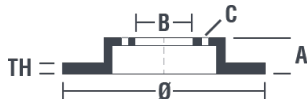

Dati tecnici disco

Assale Posteriore

Diametro
238 mm

Altezza totale (A)
74,6 mm

Diametro di centraggio (B)
52,3 mm

Numero fori (C)
4

Spessore (TH)
8 mm

Spessore min.
7 mm

Coppia di serraggio
90 Nm

Unità per scatola
1

Codice EAN
8020584014257