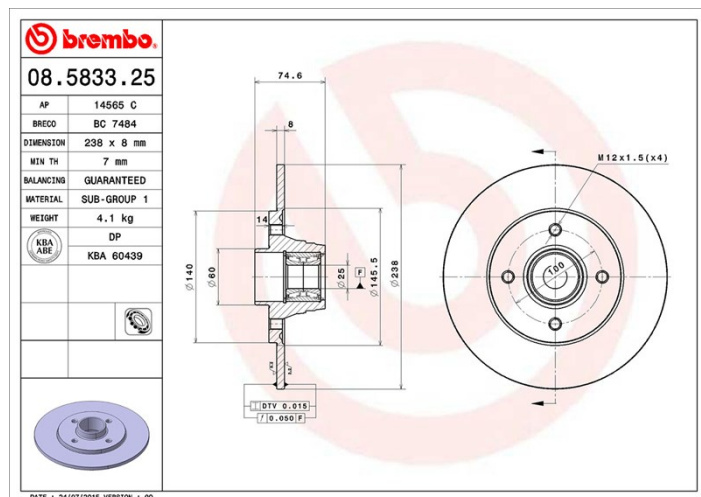

## Dati tecnici disco

**Assale** Posteriore

**Diametro**  
238 mm

**Altezza totale (A)**  
74,6 mm

**Diametro di centraggio (B)**  
52,3 mm

**Numero fori (C)**  
4

**Spessore (TH)**  
8 mm

**Spessore min.**  
7 mm

**Coppia di serraggio**   
90 Nm

**Unità per scatola**  
1

**Codice EAN**  
8020584014257

## Specifiche tecniche