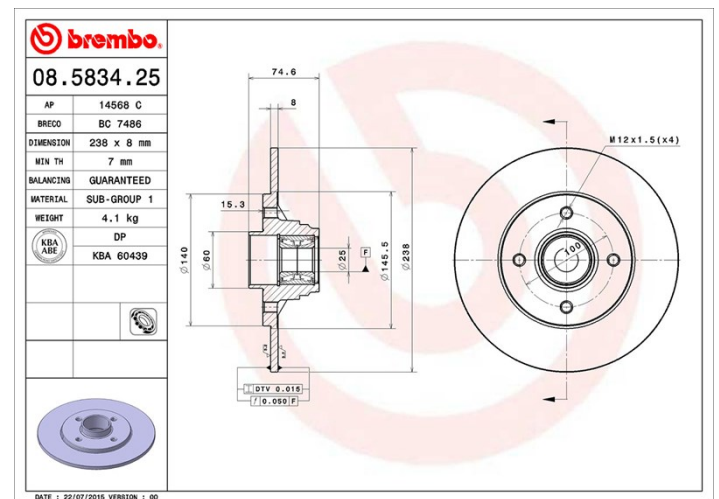

Dati tecnici disco

Assale Posteriore	Diametro 238 mm
Altezza totale (A) 74,6 mm	Diametro di centraggio (B) 52,3 mm
Numero fori (C) 4	Spessore (TH) 8 mm
Spessore min. 7 mm	Coppia di serraggio  90 Nm
Unità per scatola 1	Codice EAN 8020584014318

Codici marchi

Brembo
08.5834.25

AP
14568 C

Breco
BC 7486

Specifiche tecniche

Cuscinetto integrato

Sull'asse posteriore di alcuni modelli di autovetture si utilizzano dischi freno con mozzo ruota integrato. Per agevolare la sostituzione, Brembo fornisce un kit premontato, con il cuscinetto già assemblato nel disco.