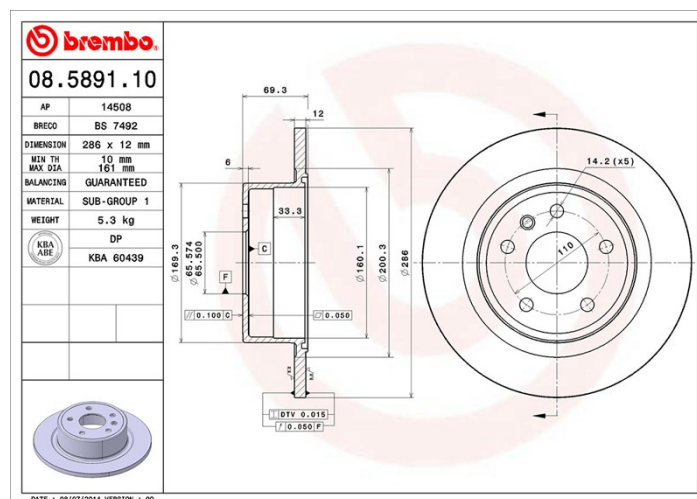

Dati tecnici disco

Assale Posteriore

Diametro
286 mm

Altezza totale (A)
67 mm

Diametro di centraggio (B)
65,5 mm

Numero fori (C)
5

Spessore (TH)
12 mm

Spessore min.
10 mm

Coppia di serraggio 
110 Nm

Unità per scatola
2

Codice EAN
8020584589113

Codici marchi

Brembo
08.5891.10

AP
14508

Breco
BS 7492

Specifiche tecniche