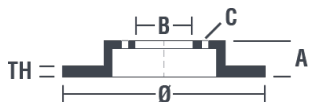

Coppia di serraggio 
110 Nm

Unità per scatola
2

Codice EAN
8020584589113

Codici marchi

Brembo
08.5891.10

AP
14508

Breco
BS 7492

Specifiche tecniche