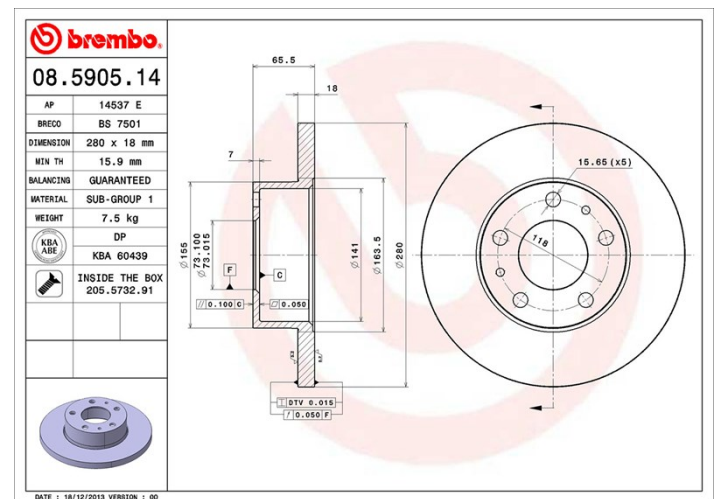

Dati tecnici disco

Assale Anteriore

Diametro
280 mm

Altezza totale (A)
65,5 mm

Diametro di centraggio (B)
73 mm

Numero fori (C)
5

Spessore (TH)
18 mm

Spessore min.
15,9 mm

Coppia di serraggio
160 Nm

Unità per scatola
2

Codice EAN
8020584012406

Codici marchi

Brembo
08.5905.14

AP
14537 E

Breco
BS 7501

Specifiche tecniche