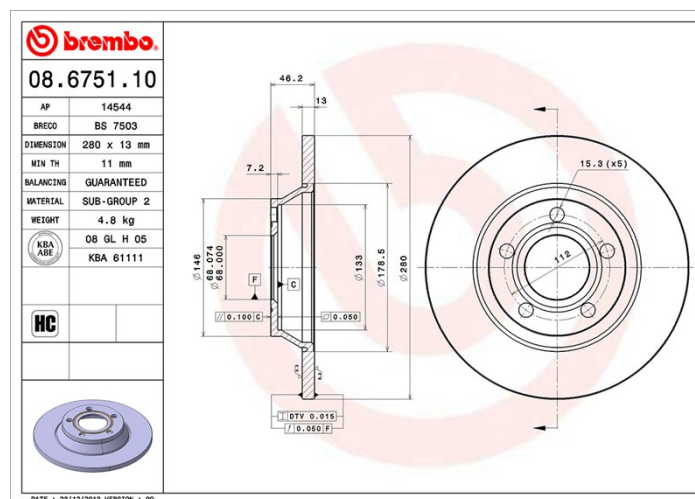

## Dati tecnici disco

**Assale** Anteriore

**Diametro**  
280 mm

**Altezza totale (A)**  
46,2 mm

**Diametro di centraggio (B)**  
68 mm

**Numero fori (C)**  
5

**Spessore (TH)**  
13 mm

**Spessore min.**  
11 mm

**Coppia di serraggio**   
120 Nm

**Unità per scatola**  
2

**Codice EAN**  
8020584675113

## Specifiche tecniche