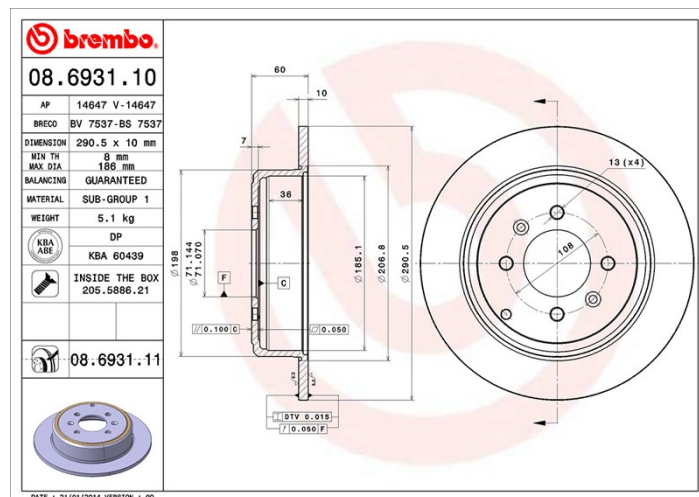

Dati tecnici disco

Assale Posteriore

Diametro
290 mm

Altezza totale (A)
60 mm

Diametro di centraggio (B)
71 mm

Numero fori (C)
4

Spessore (TH)
10 mm

Spessore min.
8 mm

Coppia di serraggio
90 Nm

Unità per scatola
2

Codice EAN
8020584693117

Codici marchi

Brembo
08.6931.10

AP
14647

Breco
BS 7537

Specifiche tecniche