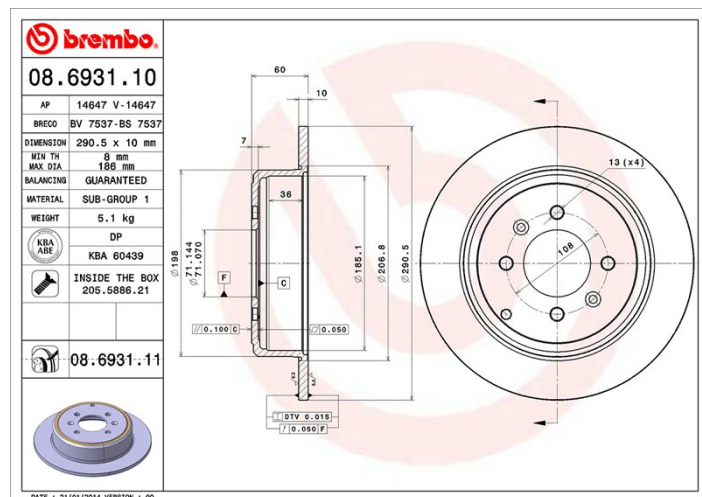

Dati tecnici disco

Assale Posteriore

Diametro
290 mm

Altezza totale (A)
60 mm

Diametro di centraggio (B)
71 mm

Numero fori (C)
4

Spessore (TH)
10 mm

Spessore min.
8 mm

Coppia di serraggio
90 Nm

Unità per scatola
2

Codice EAN
8020584028230

Codici marchi

Brembo
08.6931.11

AP
14647 V

Breco
BV 7537

Specifiche tecniche