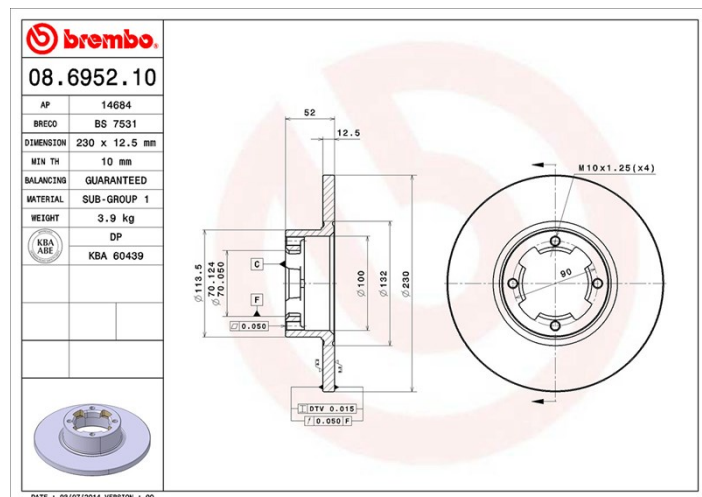

Dati tecnici disco

Assale Anteriore

Diametro
230 mm

Altezza totale (A)
52 mm

Diametro di centraggio (B)
70 mm

Numero fori (C)
4

Spessore (TH)
12,6 mm

Spessore min.
10 mm

Coppia di serraggio
85 Nm

Unità per scatola
2

Codice EAN
8020584695210

Codici marchi

Brembo
08.6952.10

AP
14684

Breco
BS 7531

Specifiche tecniche