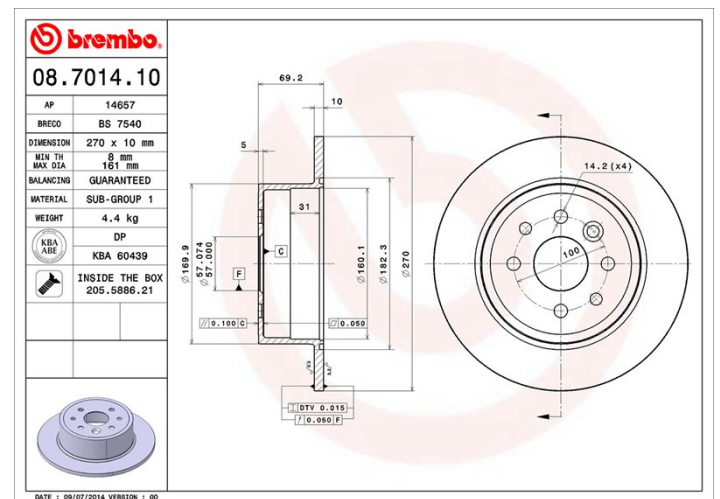

Dati tecnici disco

Assale Posteriore

Diametro
270 mm

Altezza totale (A)
69,2 mm

Diametro di centraggio (B)
57 mm

Numero fori (C)
4

Spessore (TH)
10 mm

Spessore min.
8 mm

Coppia di serraggio
110 Nm

Unità per scatola
2

Codice EAN
8020584701416

Codici marchi

Brembo
08.7014.10

AP
14657

Breco
BS 7540

Specifiche tecniche