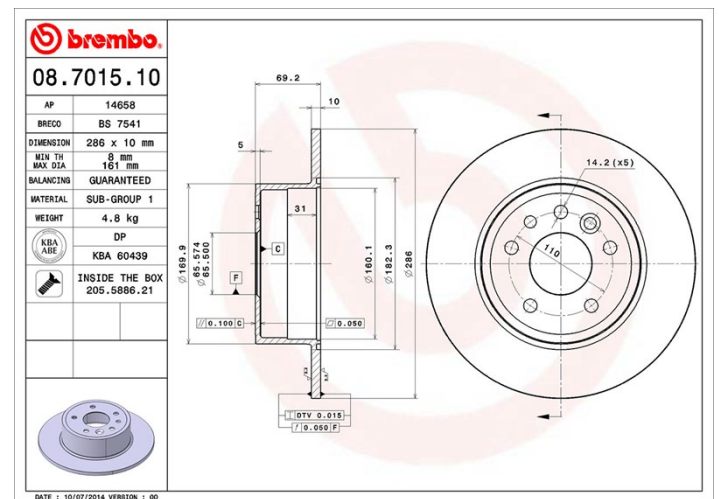

Dati tecnici disco

Assale Posteriore

Diametro
286 mm

Altezza totale (A)
69,2 mm

Diametro di centraggio (B)
65 mm

Numero fori (C)
5

Spessore (TH)
10 mm

Spessore min.
8 mm

Coppia di serraggio
110 Nm

Unità per scatola
2

Codice EAN
8020584701515

Codici marchi

Brembo
08.7015.10

AP
14658

Breco
BS 7541

Specifiche tecniche