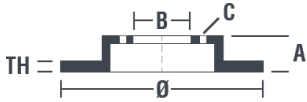

Dati tecnici disco

Assale Posteriore

Diametro
286 mm

Altezza totale (A)
56,5 mm

Diametro di centraggio (B)
72 mm

Numero fori (C)
5

Spessore (TH)
9,5 mm

Spessore min.
7,5 mm

Coppia di serraggio
103 Nm

Unità per scatola
2

Codice EAN
8020584710715

Codici marchi

Brembo
08.7107.10

AP
14693

Breco
BS 7552

Specifiche tecniche