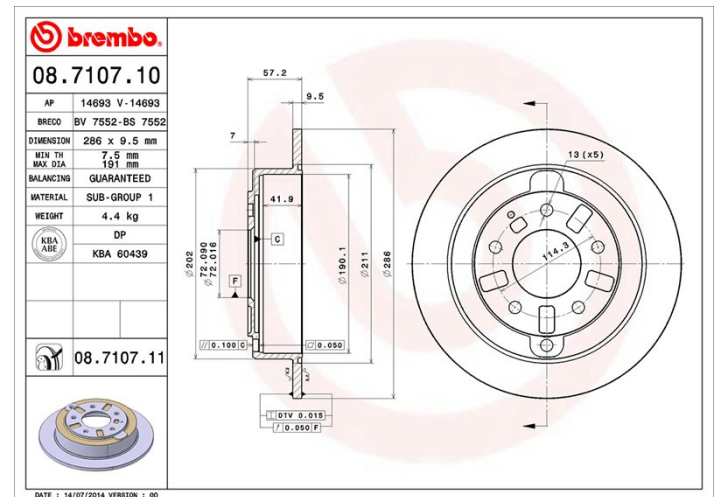

Dati tecnici disco

Assale Posteriore

Diametro
286 mm

Altezza totale (A)
56,5 mm

Diametro di centraggio (B)
72 mm

Numero fori (C)
5

Spessore (TH)
9,5 mm

Spessore min.
7,5 mm

Coppia di serraggio
103 Nm

Unità per scatola
2

Codice EAN
8020584710715

Codici marchi

Brembo
08.7107.10

AP
14693

Breco
BS 7552

Specifiche tecniche