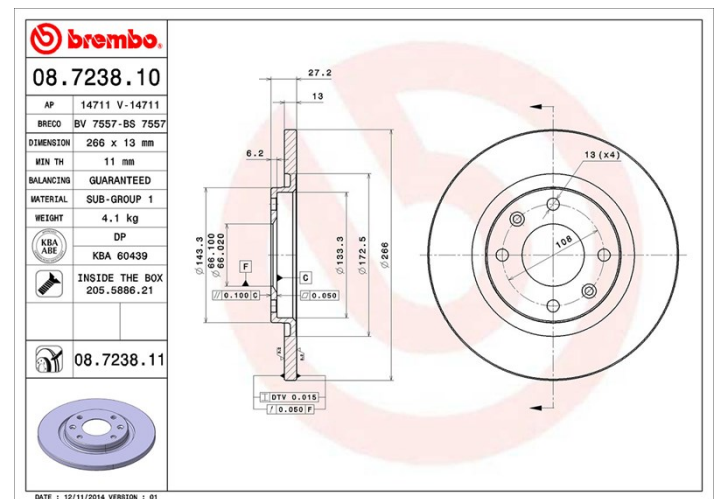

## Dati tecnici disco

<b>Assale</b> Anteriore	<b>Diametro</b> 266 mm
<b>Altezza totale (A)</b> 27,2 mm	<b>Diametro di centraggio (B)</b> 66 mm
<b>Numero fori (C)</b> 4	<b>Spessore (TH)</b> 13 mm
<b>Spessore min.</b> 11 mm	<b>Coppia di serraggio</b>  90 Nm
<b>Unità per scatola</b> 2	<b>Codice EAN</b> 8020584723814

## Specifiche tecniche