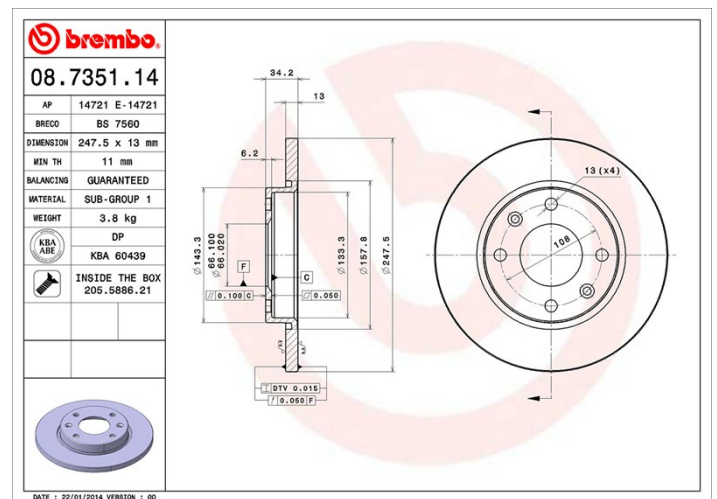

Dati tecnici disco

Assale Anteriore	Diametro 247 mm
Altezza totale (A) 34,2 mm	Diametro di centraggio (B) 66 mm
Numero fori (C) 4	Spessore (TH) 13 mm
Spessore min. 11 mm	Coppia di serraggio
Unità per scatola 2	Codice EAN 8020584012444

Codici marchi

Brembo 08.7351.14	AP 14721 E	Breco BS 7560
-----------------------------	----------------------	-------------------------

Specifiche tecniche

Disco con viti di fissaggio

Inserendo la vite di fissaggio nella confezione del disco, Brembo fornisce un aiuto in più al meccanico qualora la vite originale fosse arrugginita o usurata a tal punto da impedirne o renderne difficoltoso il riutilizzo.