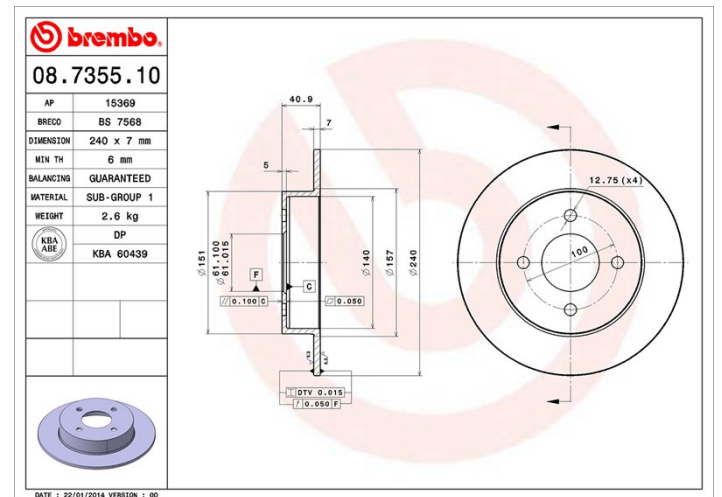

Dati tecnici disco

Assale Posteriore

Diametro
240 mm

Altezza totale (A)
41 mm

Diametro di centraggio (B)
61 mm

Numero fori (C)
4

Spessore (TH)
7 mm

Spessore min.
6 mm

Coppia di serraggio 
110 Nm

Unità per scatola
2

Codice EAN
8020584735510

Codici marchi

Brembo
08.7355.10

AP
15369

Breco
BS 7568

Specifiche tecniche