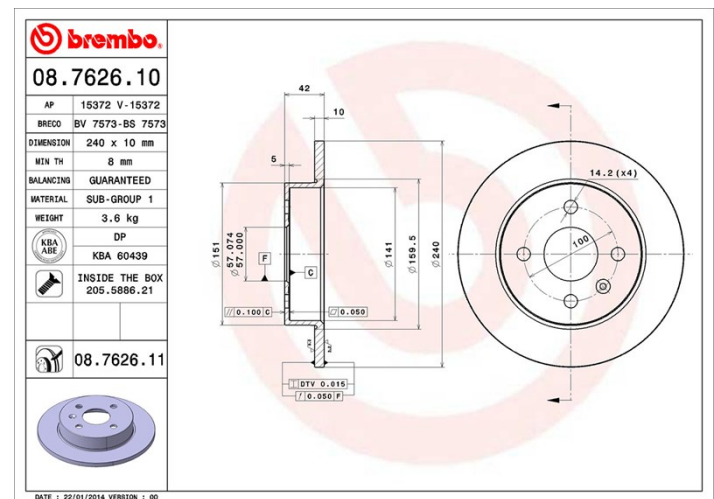

Dati tecnici disco

Assale Posteriore

Diametro
240 mm

Altezza totale (A)
42 mm

Diametro di centraggio (B)
57 mm

Numero fori (C)
4

Spessore (TH)
10 mm

Spessore min.
8 mm

Coppia di serraggio 
110 Nm

Unità per scatola
2

Codice EAN
8020584762615

Codici marchi

Brembo
08.7626.10

AP
15372

Breco
BS 7573

Specifiche tecniche