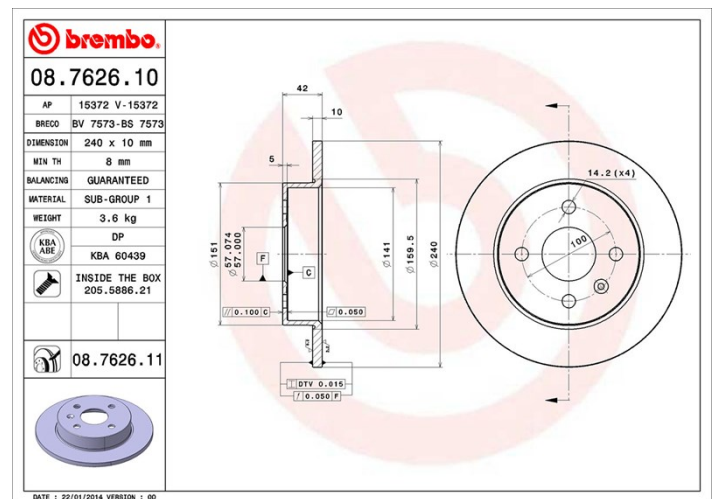

## Dati tecnici disco

**Assale** Posteriore

**Diametro**  
240 mm

**Altezza totale (A)**  
42 mm

**Diametro di centraggio (B)**  
57 mm

**Numero fori (C)**  
4

**Spessore (TH)**  
10 mm

**Spessore min.**  
8 mm

**Coppia di serraggio**   
110 Nm

**Unità per scatola**  
2

**Codice EAN**  
8020584027233

## Specifiche tecniche