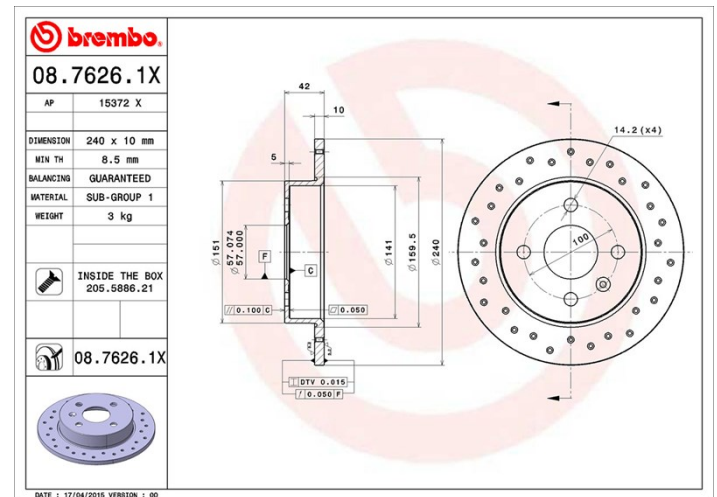

## Dati tecnici disco

**Assale** Posteriore

**Diametro**  
240 mm

**Altezza totale (A)**  
42 mm

**Diametro di centraggio (B)**  
57 mm

**Numero fori (C)**  
4

**Spessore (TH)**  
10 mm

**Spessore min.**  
8,5 mm

**Coppia di serraggio**   
110 Nm

**Unità per scatola**  
2

**Codice EAN**  
8020584217498

## Specifiche tecniche