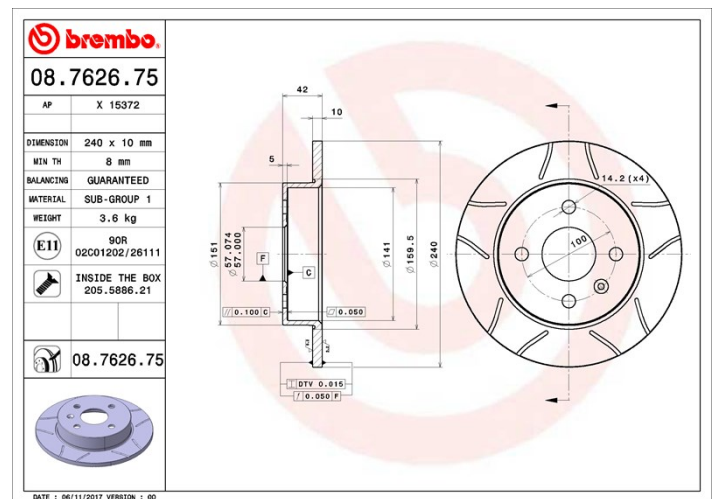

Dati tecnici disco

Assale Posteriore	Diametro 240 mm
Altezza totale (A) 42 mm	Diametro di centraggio (B) 57 mm
Numero fori (C) 4	Spessore (TH) 10 mm
Spessore min. 8 mm	Coppia di serraggio 110 Nm
Unità per scatola 2	Codice EAN 8020584762677

Codici marchi

Brembo 08.7626.75	AP X 15372
-----------------------------	----------------------

Specifiche tecniche

Disco con viti di fissaggio

Inserendo la vite di fissaggio nella confezione del disco, Brembo fornisce un aiuto in più al meccanico qualora la vite originale fosse arrugginita o usurata a tal punto da impedirne o renderne difficoltoso il riutilizzo.