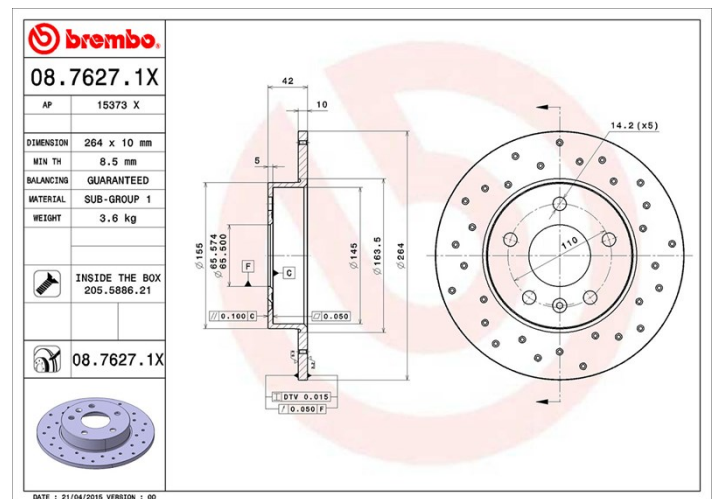

Dati tecnici disco

Assale Posteriore

Diametro
264 mm

Altezza totale (A)
42 mm

Diametro di centraggio (B)
65 mm

Numero fori (C)
5

Spessore (TH)
10 mm

Spessore min.
8,5 mm

Coppia di serraggio 
110 Nm

Unità per scatola
2

Codice EAN
8020584212264

Codici marchi

Brembo
08.7627.1X

AP
15373 X

Specifiche tecniche

Disco con viti di fissaggio

Inserendo la vite di fissaggio nella confezione del disco, Brembo fornisce un aiuto in più al meccanico qualora la vite originale fosse arrugginita o usurata a tal punto da impedirne o renderne difficoltoso il riutilizzo.