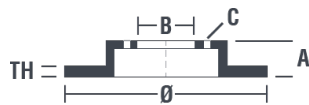

Dati tecnici disco

Assale Posteriore

Diametro
264 mm

Altezza totale (A)
42 mm

Diametro di centraggio (B)
65 mm

Numero fori (C)
5

Spessore (TH)
10 mm

Spessore min.
8,5 mm

Coppia di serraggio
110 Nm

Unità per scatola
2

Codice EAN
8020584212264