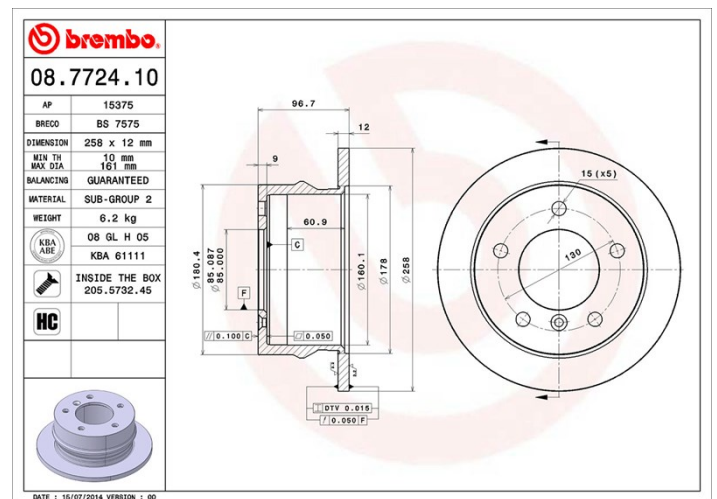

Codici marchi

Brembo 08.7724.10	AP 15375	Breco BS 7575

Specifiche tecniche

Disco High Carbon (HC)

Grazie all'elevata percentuale di carbonio nella composizione chimica della ghisa, il disco HC offre un maggiore coefficiente di smorzamento, in grado di ridurre le vibrazioni e rumorosità durante la guida.

HC

Disco con viti di fissaggio

Inserendo la vite di fissaggio nella confezione del disco, Brembo fornisce un aiuto in più al meccanico qualora la vite originale fosse arrugginita o usurata a tal punto da impedire o rendere difficoltoso il riutilizzo.

Veicoli compatibili

MERCEDES-BENZ

Modello	Tipo	kW	Anno
G-CLASS (W463)	230 GE (463.224, 463.225)	93	06/90 06/93
G-CLASS (W463)	250 GD (463.324, 463.325)	69	06/90 10/92
G-CLASS (W463)	300 GD / G 300 (463.327, 463.328)	83	09/89 06/93
G-CLASS (W463)	300 GE (463.227, 463.228)	128	06/90 08/97
G-CLASS (W463)	300 GE (463.227, 463.228)	125	09/89 08/93