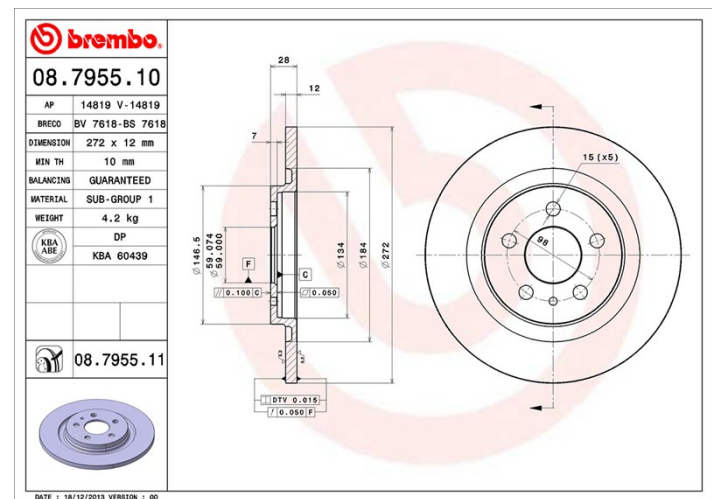

Dati tecnici disco

Assale Posteriore

Diametro
272 mm

Altezza totale (A)
28 mm

Diametro di centraggio (B)
59 mm

Numero fori (C)
5

Spessore (TH)
12 mm

Spessore min.
10 mm

Coppia di serraggio
100 Nm

Unità per scatola
2

Codice EAN
8020584795514

Codici marchi

Brembo
08.7955.10

AP
14819

Breco
BS 7618

Specifiche tecniche