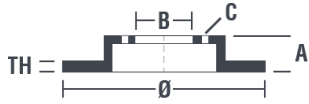

Dati tecnici disco

Assale Posteriore

Diametro
272 mm

Altezza totale (A)
28 mm

Diametro di centraggio (B)
59 mm

Numero fori (C)
5

Spessore (TH)
12 mm

Spessore min.
10 mm

Coppia di serraggio
100 Nm

Unità per scatola
2

Codice EAN
8020584025208