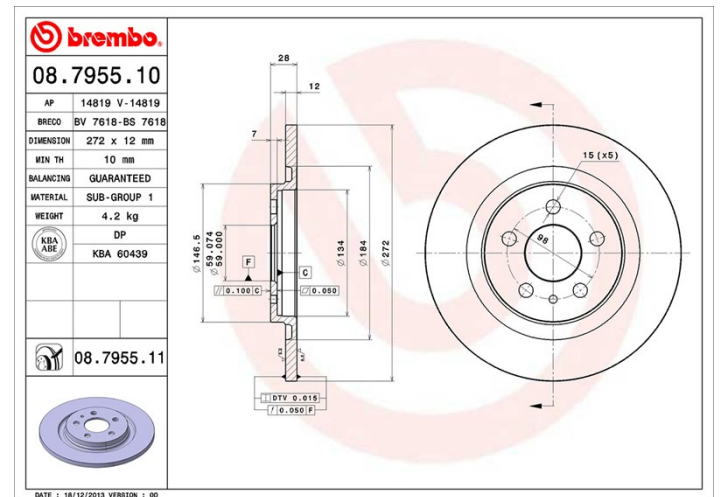

## Dati tecnici disco

**Assale** Posteriore

**Diametro**  
272 mm

**Altezza totale (A)**  
28 mm

**Diametro di centraggio (B)**  
59 mm

**Numero fori (C)**  
5

**Spessore (TH)**  
12 mm

**Spessore min.**  
10 mm

**Coppia di serraggio**   
100 Nm

**Unità per scatola**  
2

**Codice EAN**  
8020584025208

## Specifiche tecniche