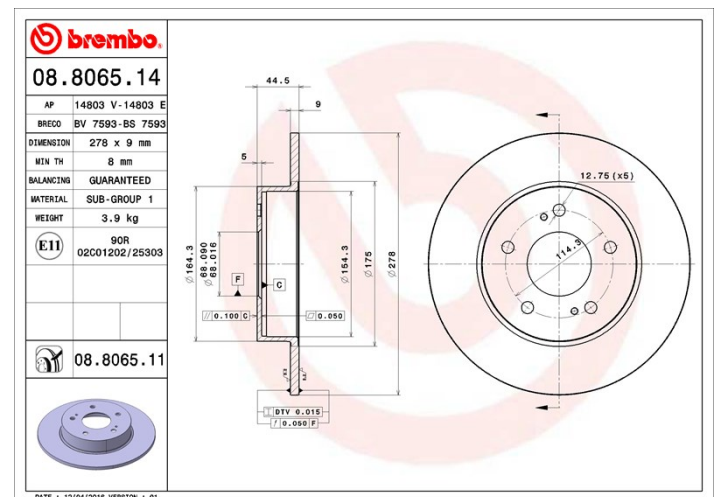

Dati tecnici disco

Assale Posteriore

Diametro
278 mm

Altezza totale (A)
44,5 mm

Diametro di centraggio (B)
68 mm

Numero fori (C)
5

Spessore (TH)
9 mm

Spessore min.
8 mm

Coppia di serraggio 
Nm

Unità per scatola
2

Codice EAN
8020584015575

Codici marchi

Brembo
08.8065.14

AP
14803 E

Breco
BS 7593

Specifiche tecniche