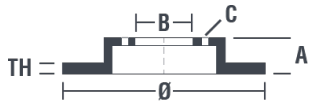

Dati tecnici disco

Assale Posteriore

Diametro
278 mm

Altezza totale (A)
44,5 mm

Diametro di centraggio (B)
68 mm

Numero fori (C)
5

Spessore (TH)
9 mm

Spessore min.
8 mm

Coppia di serraggio 
Nm

Unità per scatola
2

Codice EAN
8020584015575

Codici marchi

Brembo
08.8065.14

AP
14803 E

Breco
BS 7593

Specifiche tecniche