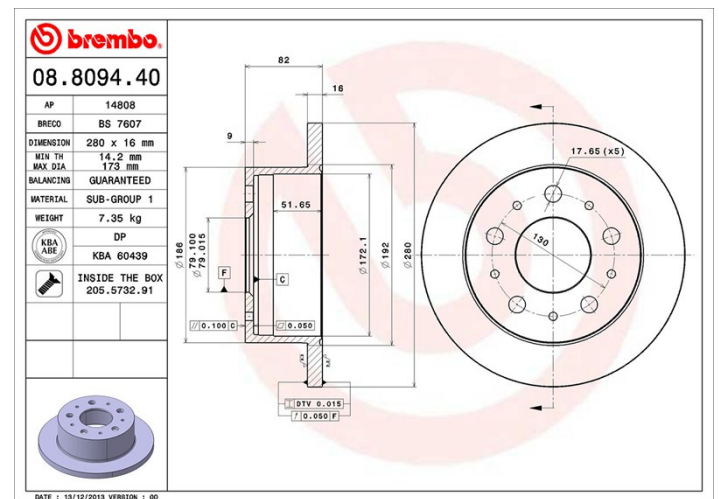

## Dati tecnici disco

**Assale** Posteriore

**Diametro**  
280 mm

**Altezza totale (A)**  
82 mm

**Diametro di centraggio (B)**  
79 mm

**Numero fori (C)**  
5

**Spessore (TH)**  
16 mm

**Spessore min.**  
14,2 mm

**Coppia di serraggio**   
170 Nm

**Unità per scatola**  
2

**Codice EAN**  
8020584809440

## Specifiche tecniche