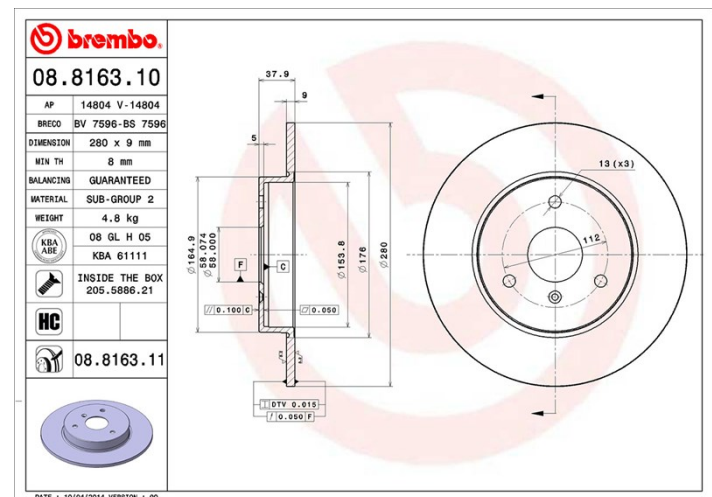

## Dati tecnici disco

**Assale** Anteriore

**Diametro**  
280 mm

**Altezza totale (A)**  
38 mm

**Diametro di centraggio (B)**  
58 mm

**Numero fori (C)**  
3

**Spessore (TH)**  
9 mm

**Spessore min.**  
8 mm

**Coppia di serraggio**   
120 Nm

**Unità per scatola**  
2

**Codice EAN**  
8020584816318

## Specifiche tecniche