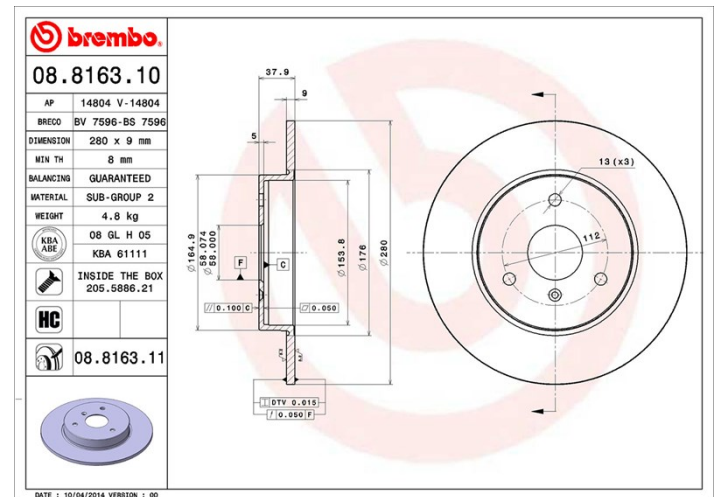

Dati tecnici disco

Assale Anteriore

Diametro
280 mm

Altezza totale (A)
38 mm

Diametro di centraggio (B)
58 mm

Numero fori (C)
3

Spessore (TH)
9 mm

Spessore min.
8 mm

Coppia di serraggio
120 Nm

Unità per scatola
2

Codice EAN
8020584030257

Codici marchi

Brembo
08.8163.11

AP
14804 V

Breco
BV 7596

Specifiche tecniche