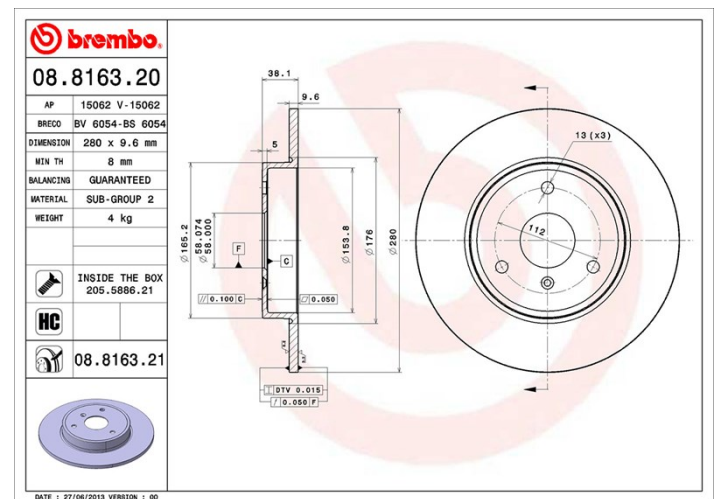

Dati tecnici disco

Assale Anteriore

Diametro
280 mm

Altezza totale (A)
38 mm

Diametro di centraggio (B)
58 mm

Numero fori (C)
3

Spessore (TH)
9,6 mm

Spessore min.
8 mm

Coppia di serraggio 
120 Nm

Unità per scatola
2

Codice EAN
8020584816325

Codici marchi

Brembo
08.8163.20

AP
15062

Breco
BS 6054

Specifiche tecniche