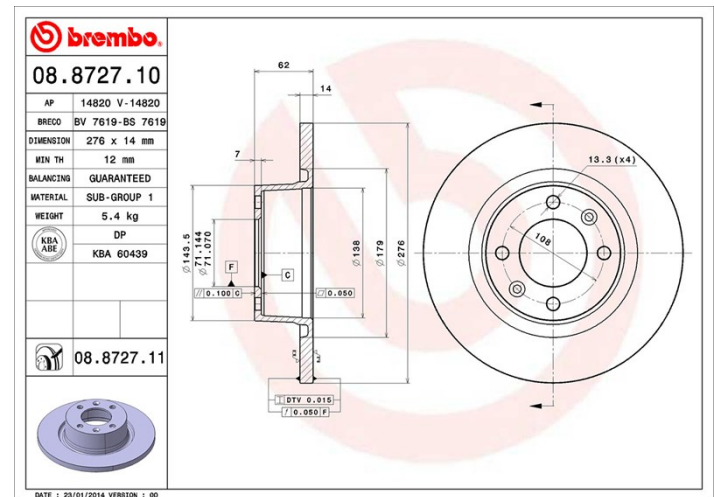

Dati tecnici disco

Assale Posteriore

Diametro
276 mm

Altezza totale (A)
62 mm

Diametro di centraggio (B)
71 mm

Numero fori (C)
4

Spessore (TH)
14 mm

Spessore min.
12 mm

Coppia di serraggio 
90 Nm

Unità per scatola
2

Codice EAN
8020584872710

Codici marchi

Brembo
08.8727.10

AP
14820

Breco
BS 7619

Specifiche tecniche