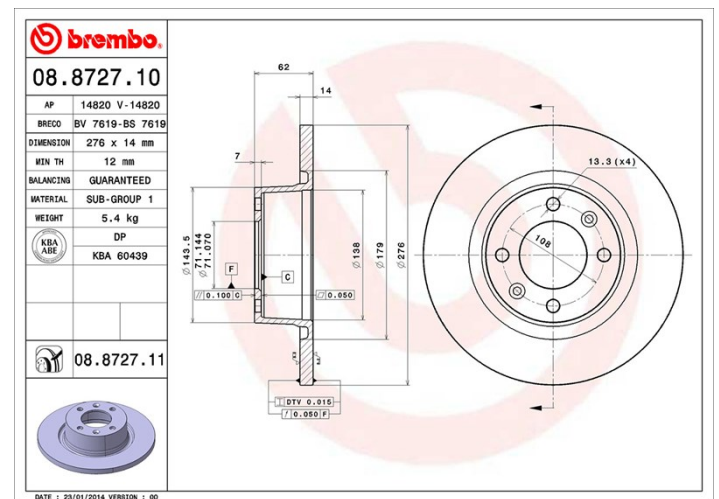

Dati tecnici disco

Assale Posteriore

Diametro
276 mm

Altezza totale (A)
62 mm

Diametro di centraggio (B)
71 mm

Numero fori (C)
4

Spessore (TH)
14 mm

Spessore min.
12 mm

Coppia di serraggio 
90 Nm

Unità per scatola
2

Codice EAN
8020584026755

Codici marchi

Brembo
08.8727.11

AP
14820 V

Breco
BV 7619

Specifiche tecniche