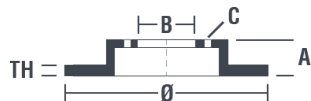

## Dati tecnici disco

**Diametro (Ø)**  
264 mm

**Diametro di centraggio (B)**  
59 mm

**Spessore (TH)**  
10 mm

**Coppia di serraggio**   
Nm

**Altezza totale (A)**  
40,5 mm

**Numero fori (C)**  
5

**Spessore min.**  
8 mm