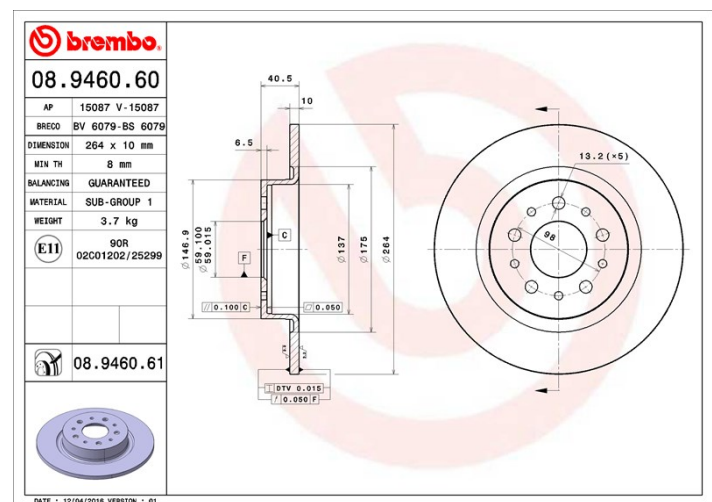

## Dati tecnici disco

**Diametro (Ø)**  
264 mm

**Diametro di centraggio (B)**  
59 mm

**Spessore (TH)**  
10 mm

**Coppia di serraggio**   
Nm

**Altezza totale (A)**  
40,5 mm

**Numero fori (C)**  
5

**Spessore min.**  
8 mm

## Specifiche tecniche