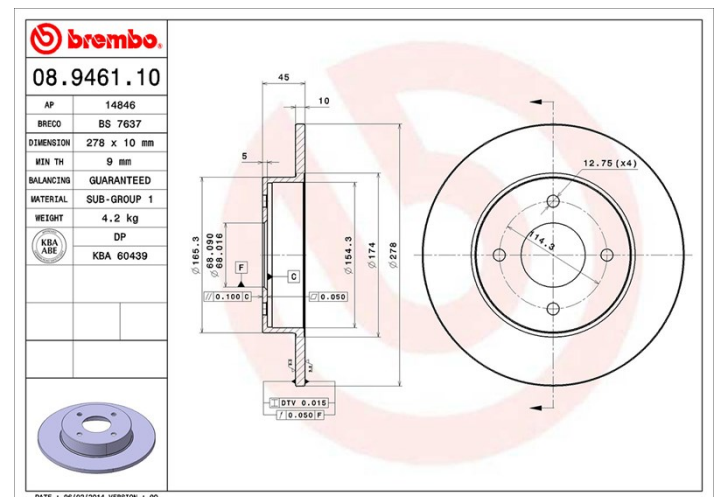

Dati tecnici disco

Assale Posteriore

Diametro
278 mm

Altezza totale (A)
45 mm

Diametro di centraggio (B)
68 mm

Numero fori (C)
4

Spessore (TH)
10 mm

Spessore min.
9 mm

Coppia di serraggio
110 Nm

Unità per scatola
2

Codice EAN
8020584946114

Codici marchi

Brembo
08.9461.10

AP
14846

Breco
BS 7637

Specifiche tecniche