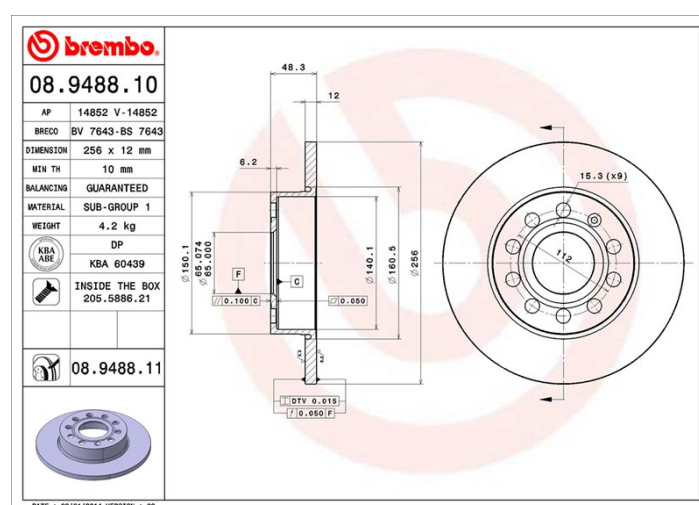

## Dati tecnici disco

**Assale** Posteriore

**Diametro**  
256 mm

**Altezza totale (A)**  
48,3 mm

**Diametro di centraggio (B)**  
65 mm

**Numero fori (C)**  
5

**Spessore (TH)**  
12 mm

**Spessore min.**  
10 mm

**Coppia di serraggio**   
120 Nm

**Unità per scatola**  
2

**Codice EAN**  
8020584948811

**brembo**

## Specifiche tecniche