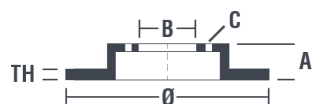

Disco
08.9488.10

brembo
AFTERMARKET

Dati tecnici disco

Assale Posteriore

Diametro
256 mm

Altezza totale (A)
48,3 mm

Diametro di centraggio (B)
65 mm

Numero fori (C)
5

Spessore (TH)
12 mm

Spessore min.
10 mm

Coppia di serraggio
120 Nm

Unità per scatola
2

Codice EAN
8020584948811

brembo