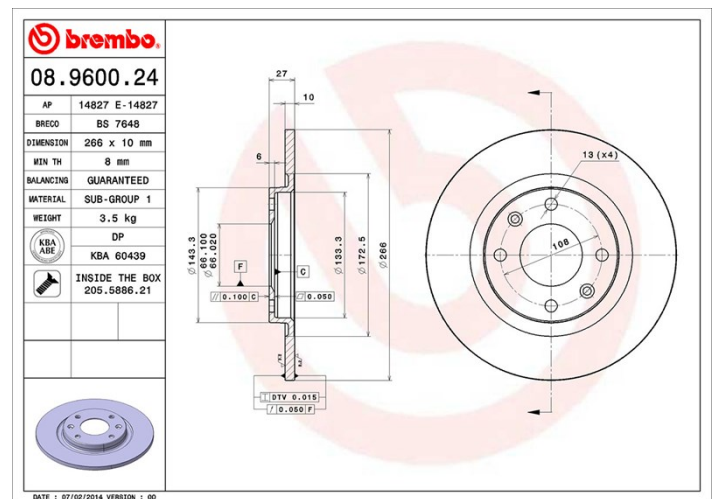

Dati tecnici disco

Assale Anteriore

Diametro
266 mm

Altezza totale (A)
27 mm

Diametro di centraggio (B)
66 mm

Numero fori (C)
4

Spessore (TH)
10 mm

Spessore min.
8 mm

Coppia di serraggio 
90 Nm

Unità per scatola
2

Codice EAN
8020584960028

Codici marchi

Brembo
08.9600.24

AP
14827 E

Breco
BS 7648

Specifiche tecniche