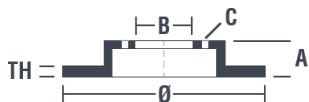

Dati tecnici disco

Assale Anteriore

Diametro
256 mm

Altezza totale (A)
64 mm

Diametro di centraggio (B)
73 mm

Numero fori (C)
5

Spessore (TH)
16 mm

Spessore min.
13,5 mm

Coppia di serraggio
120 Nm

Unità per scatola
2

Codice EAN
8020584960110