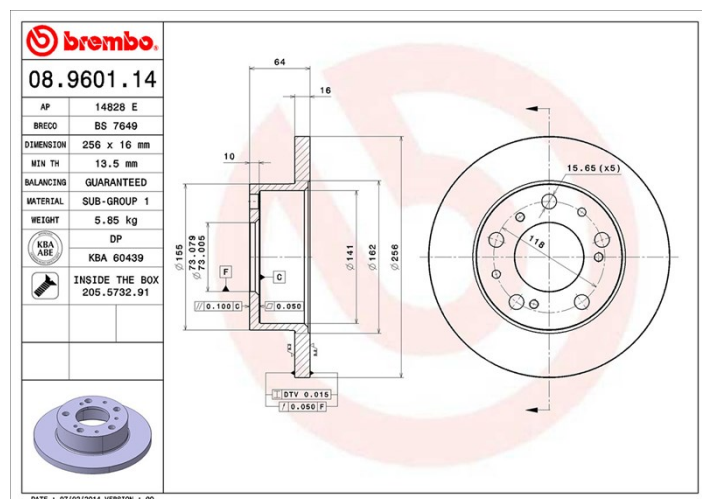

## Dati tecnici disco

**Assale** Anteriore

**Diametro**  
256 mm

**Altezza totale (A)**  
64 mm

**Diametro di centraggio (B)**  
73 mm

**Numero fori (C)**  
5

**Spessore (TH)**  
16 mm

**Spessore min.**  
13,5 mm

**Coppia di serraggio**   
120 Nm

**Unità per scatola**  
2

**Codice EAN**  
8020584960110

## Specifiche tecniche