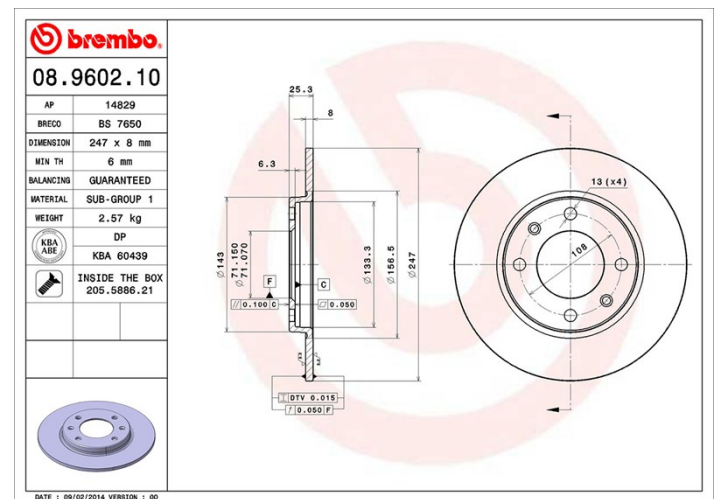

## Dati tecnici disco

**Assale** Posteriore

**Diametro**  
247 mm

**Altezza totale (A)**  
25,3 mm

**Diametro di centraggio (B)**  
71 mm

**Numero fori (C)**  
4

**Spessore (TH)**  
8 mm

**Spessore min.**  
6 mm

**Coppia di serraggio**   
90 Nm

**Unità per scatola**  
2

**Codice EAN**  
8020584960219

## Specifiche tecniche