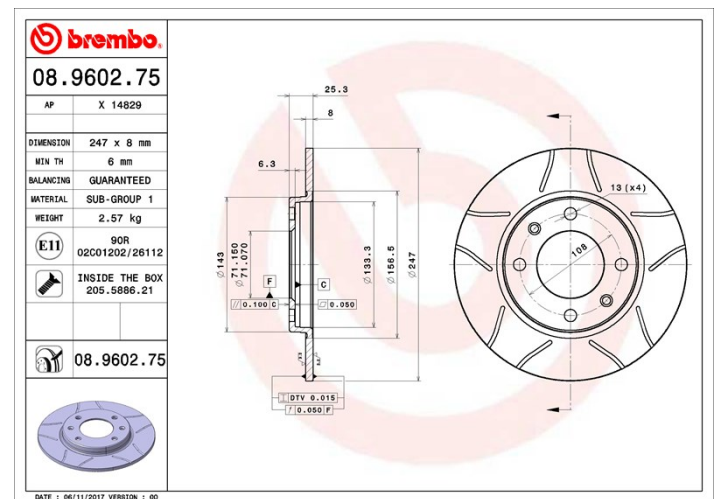

## Dati tecnici disco

**Assale** Posteriore

**Diametro**  
247 mm

**Altezza totale (A)**  
25,3 mm

**Diametro di centraggio (B)**  
71 mm

**Numero fori (C)**  
4

**Spessore (TH)**  
8 mm

**Spessore min.**  
6 mm

**Coppia di serraggio**   
90 Nm

**Unità per scatola**  
2

**Codice EAN**  
8020584023952

## Specifiche tecniche