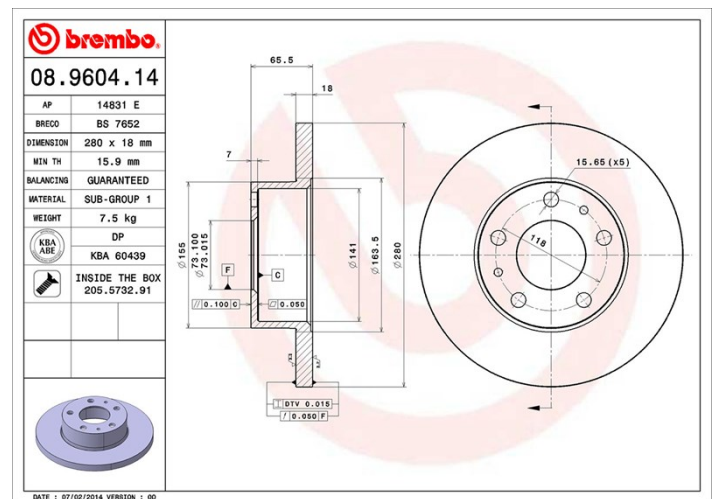

Dati tecnici disco

Assale Anteriore	Diametro 280 mm
Altezza totale (A) 65,5 mm	Diametro di centraggio (B) 73 mm
Numero fori (C) 5	Spessore (TH) 18 mm
Spessore min. 15,9 mm	Coppia di serraggio  160 Nm
Unità per scatola 2	Codice EAN 8020584960417

Codici marchi

Brembo 08.9604.14	AP 14831 E	Breco BS 7652
-----------------------------	----------------------	-------------------------

Specifiche tecniche

Disco con viti di fissaggio

Inserendo la vite di fissaggio nella confezione del disco, Brembo fornisce un aiuto in più al meccanico qualora la vite originale fosse arrugginita o usurata a tal punto da impedirne o renderne difficoltoso il riutilizzo.