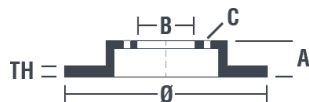

Dati tecnici disco

Assale Posteriore

Diametro
247 mm

Altezza totale (A)
35 mm

Diametro di centraggio (B)
71 mm

Numero fori (C)
4

Spessore (TH)
9 mm

Spessore min.
7 mm

Coppia di serraggio
90 Nm

Unità per scatola
2

Codice EAN
8020584971918

Codici marchi

Brembo
08.9719.10

AP
14864

Breco
BS 7663

08.9719.10	
AP	14864 V-14864
BRECO	BV 7663-BS 7663
DIMENSION	247 x 9 mm
MIN TH	7 mm
BALANCING	GUARANTEED
MATERIAL	SUB-GROUP 1
WEIGHT	3 kg
	DP
	KBA 60439
	INSIDE THE BOX 205.5696.21
	08.9719.11
DATE : 06/02/2014 VERSION : 00	

Specifiche tecniche

Disco con viti di fissaggio

Inserendo la vite di fissaggio nella confezione del disco, Brembo fornisce un aiuto in più al meccanico qualora la vite originale fosse arrugginita o usurata a tal punto da impedirne o renderne difficoltoso il riutilizzo.

Veicoli compatibili

CITROËN			
Modello	Tipo	kW	Anno
BERLINGO / BERLINGO FIRST Box (M_)	1.1 i (MAHDZ, MBHDZ, MBHFX)	44	07/96 03/08
BERLINGO / BERLINGO FIRST Box (M_)	1.4 bivalent	48	11/02 12/11
BERLINGO / BERLINGO FIRST Box (M_)	1.4 i (MBKFX, MBKFW)	55	07/96 12/11
BERLINGO / BERLINGO FIRST Box (M_)	1.4 i bivalent (MBKFW)	55	04/03 10/05
BERLINGO / BERLINGO FIRST Box (M_)	1.6 16V	81	08/05 12/07
BERLINGO / BERLINGO FIRST Box (M_)	1.6 16V (MBNFU)	80	10/00 03/08
BERLINGO / BERLINGO FIRST Box (M_)	1.6 HDI 75 (MB9HW)	55	07/05 12/11