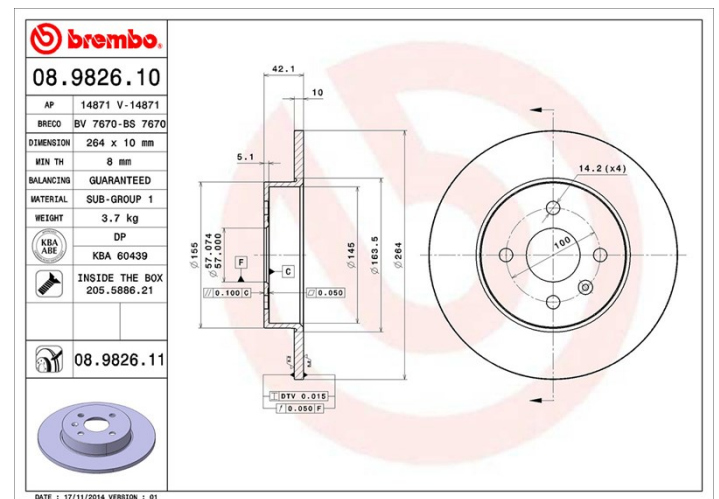

Dati tecnici disco

Assale Posteriore

Diametro
264 mm

Altezza totale (A)
42 mm

Diametro di centraggio (B)
57 mm

Numero fori (C)
4

Spessore (TH)
10 mm

Spessore min.
8 mm

Coppia di serraggio
110 Nm

Unità per scatola
2

Codice EAN
8020584982617

Codici marchi

Brembo
08.9826.10

AP
14871

Breco
BS 7670

Specifiche tecniche