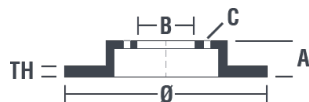

Coppia di serraggio
110 Nm

Unità per scatola
2

Codice EAN
8020584210741

Codici marchi

Brembo
08.9826.11

AP
14871 V

Breco
BV 7670

08.9826.10	
AP	14871 V-14871
BRECO	BV 7670-BS 7670
DIMENSION	264 x 10 mm
MIN TH	8 mm
BALANCING	GUARANTEED
MATERIAL	SUB-GROUP 1
WEIGHT	3.7 kg
	DP
	KBA 60439
	INSIDE THE BOX 205.5686.21
	08.9826.11
DATE : 17/11/2014 VERSION : 01	