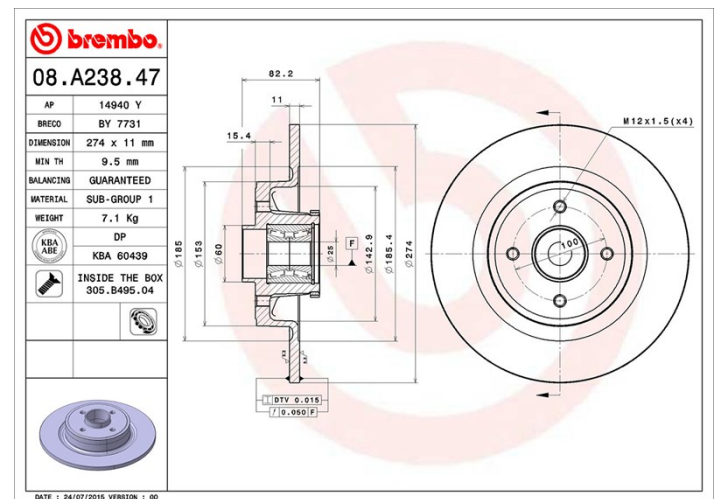

Dati tecnici disco

Assale Posteriore

Diametro
274 mm

Altezza totale (A)
82,2 mm

Diametro di centraggio (B)
52,3 mm

Numero fori (C)
4

Spessore (TH)
11 mm

Spessore min.
9,5 mm

Coppia di serraggio 
Nm

Unità per scatola
1

Codice EAN
8020584016732

Codici marchi

Brembo
08.A238.47

AP
14940 Y

Breco
BY 7731

Specifiche tecniche