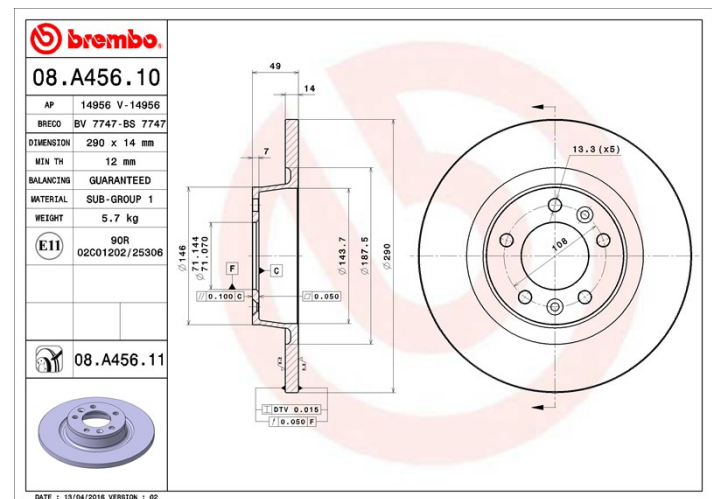

Dati tecnici disco

Assale Posteriore

Diametro
290 mm

Altezza totale (A)
49 mm

Diametro di centraggio (B)
71 mm

Numero fori (C)
5

Spessore (TH)
14 mm

Spessore min.
12 mm

Coppia di serraggio
100 Nm

Unità per scatola
2

Codice EAN
8020584224984

Codici marchi

Brembo
08.A456.11

AP
14956 V

Breco
BV 7747

Specifiche tecniche