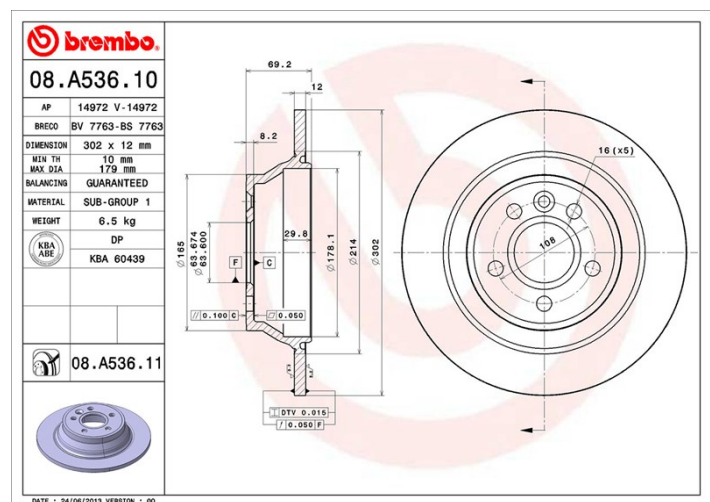

## Dati tecnici disco

**Assale** Posteriore

**Diametro**  
302 mm

**Altezza totale (A)**  
69,2 mm

**Diametro di centraggio (B)**  
63,6 mm

**Numero fori (C)**  
5

**Spessore (TH)**  
12 mm

**Spessore min.**  
10 mm

**Coppia di serraggio**   
140 Nm

**Unità per scatola**  
2

**Codice EAN**  
8020584020432

## Specifiche tecniche