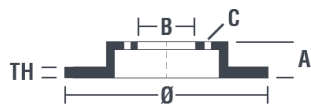

Dati tecnici disco

Assale Posteriore

Diametro
302 mm

Altezza totale (A)
69,2 mm

Diametro di centraggio (B)
63,6 mm

Numero fori (C)
5

Spessore (TH)
12 mm

Spessore min.
10 mm

Coppia di serraggio
140 Nm

Unità per scatola
2

Codice EAN
8020584020432